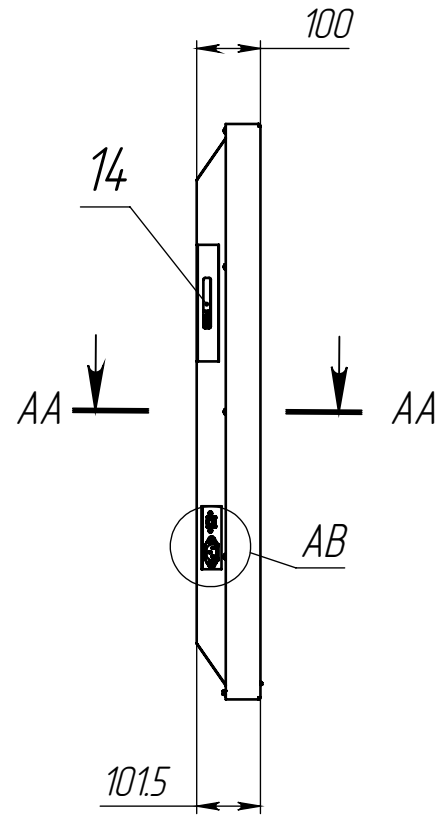

BMG.0500.00.000

Перв. примен.

Справ. №