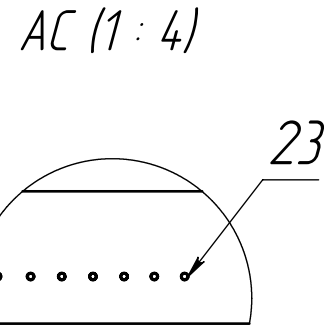

				BMG.0510.00.000				
Изм.	Лист	№ докум.	Подпись	Дата	Интерактивная панель	Лит.	Масса	Масштаб
Разраб.								1:20
Провер.						Лист	Листов 1	
Т.контр.								
Н.контр.								
Утв.								

Формат	Зона	Поз.	Обозначение	Наименование	Кол.	Примечание
				<u>Сборочные единицы</u>		
		1	BMG.0500.01.000	Корпус	1	
		2	BMG.0500.02.000	Задняя крышка	1	
		3	BMG.0500.03.000	Вставка разъемов	1	
		4	BMG.0500.04.000	Вставка OPS	1	
		5	BMG.0500.05.000	Вставка питания	2	
				<u>Детали</u>		
		6	BMG.0500.06.000	Швеллер несущий	2	
		7	BMG.0500.07.000	Усиление корпуса	4	
				<u>Стандартные изделия</u>		
		8		Винт М4 ГОСТ 17475-80	32	
		9		Гайка М4 ГОСТ 5927-70	22	
		10		Кнопка пусковая антивандальная	1	
		11		Площадка 20x20 самоклеющаяся под хомут	10	
		12		Наконечники изолированные	5	