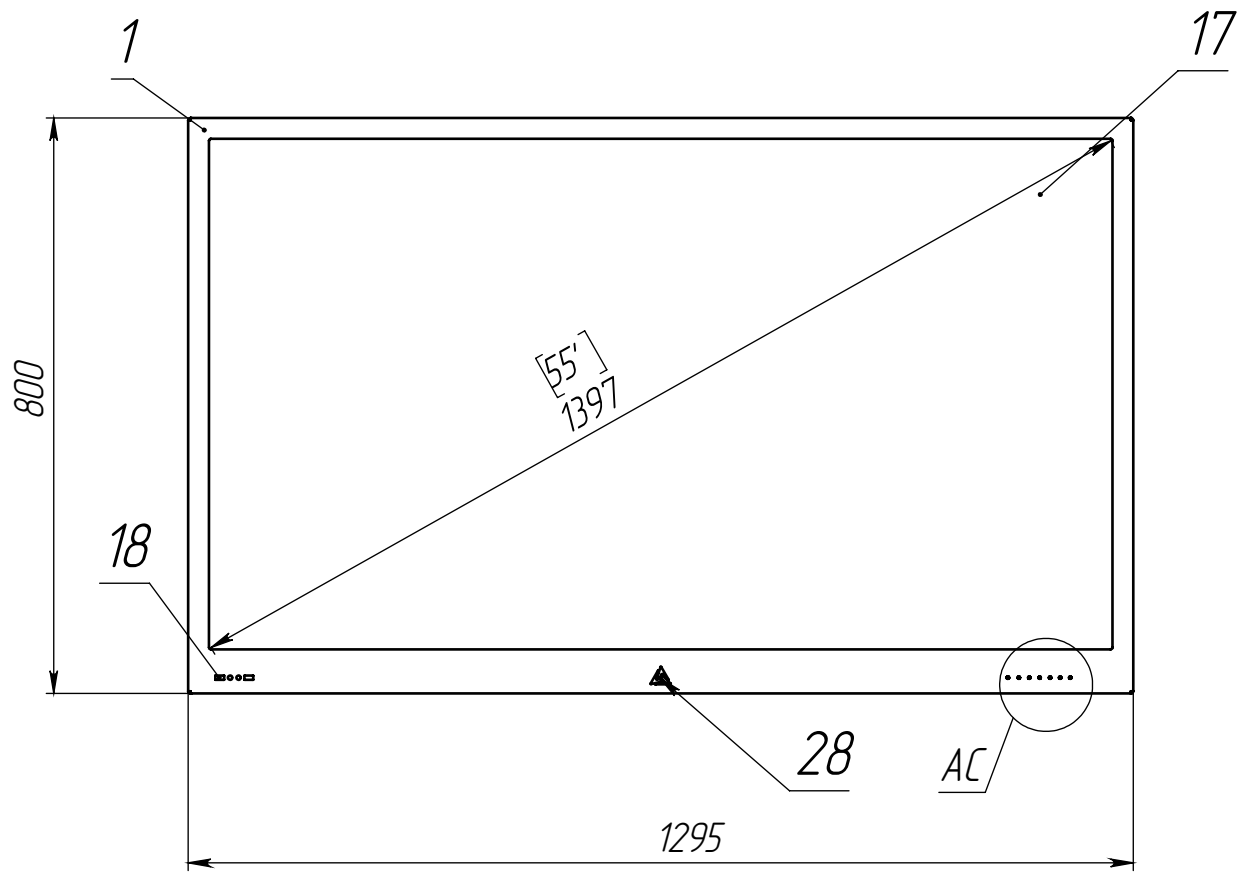

BMG.0500.00.000

Перв. примен.

Справ. №