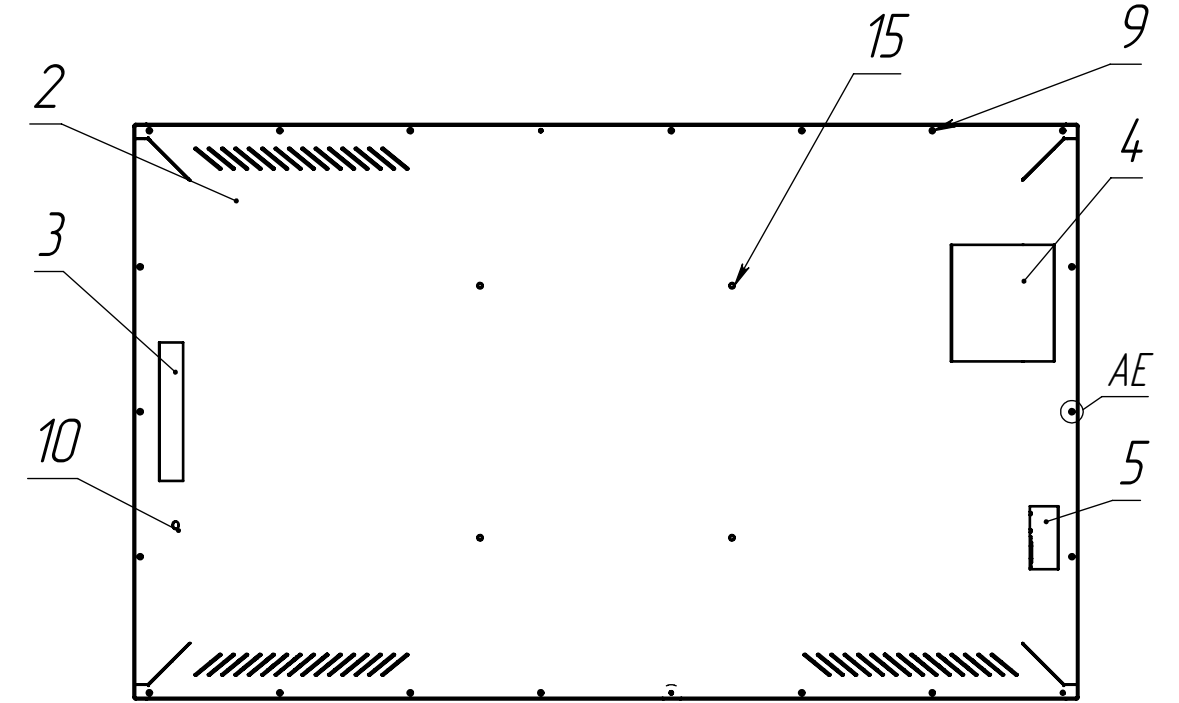

BMG.0500.00.000

Перв. примен.

Справ. №